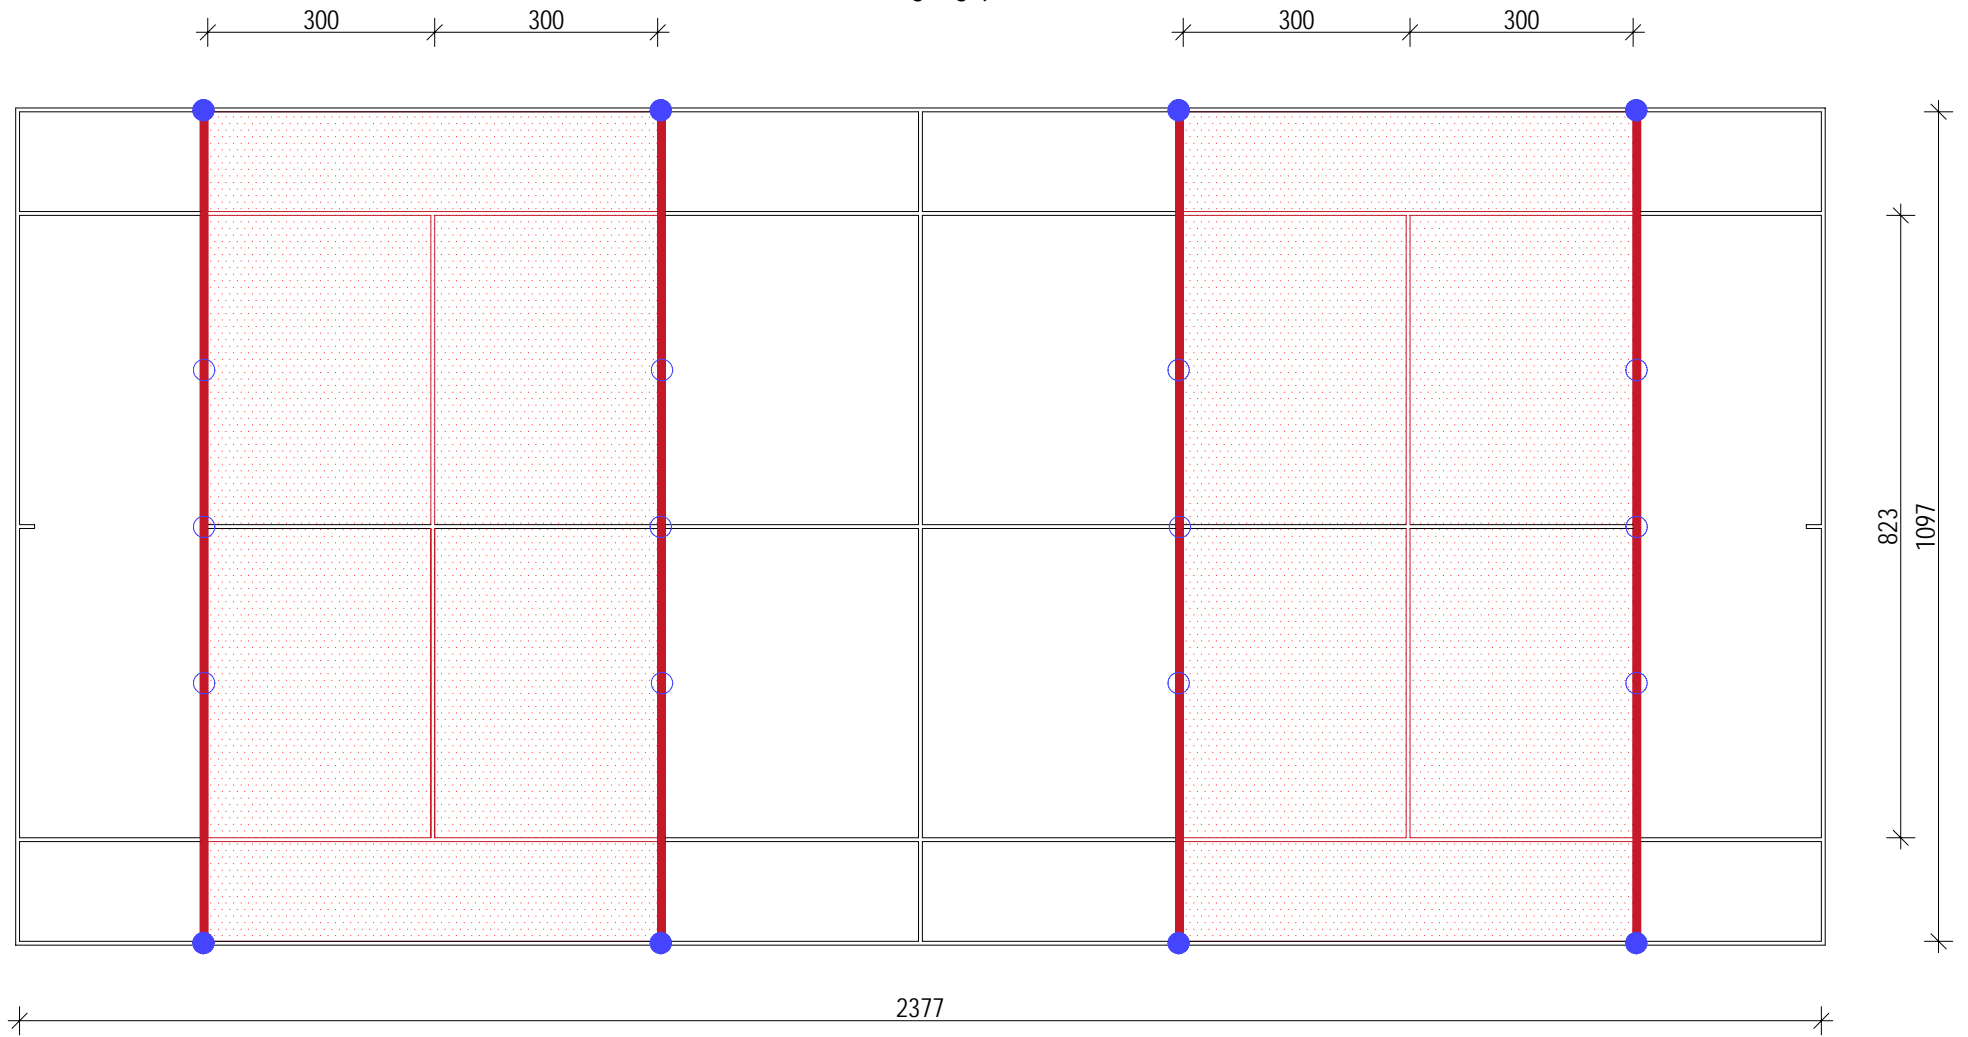

# Kleinfeldplatz / Red Court

-  = EasY LineS
-  Befestigungspunkte
-  weitere Befestigungspunkte

alle Maße in cm